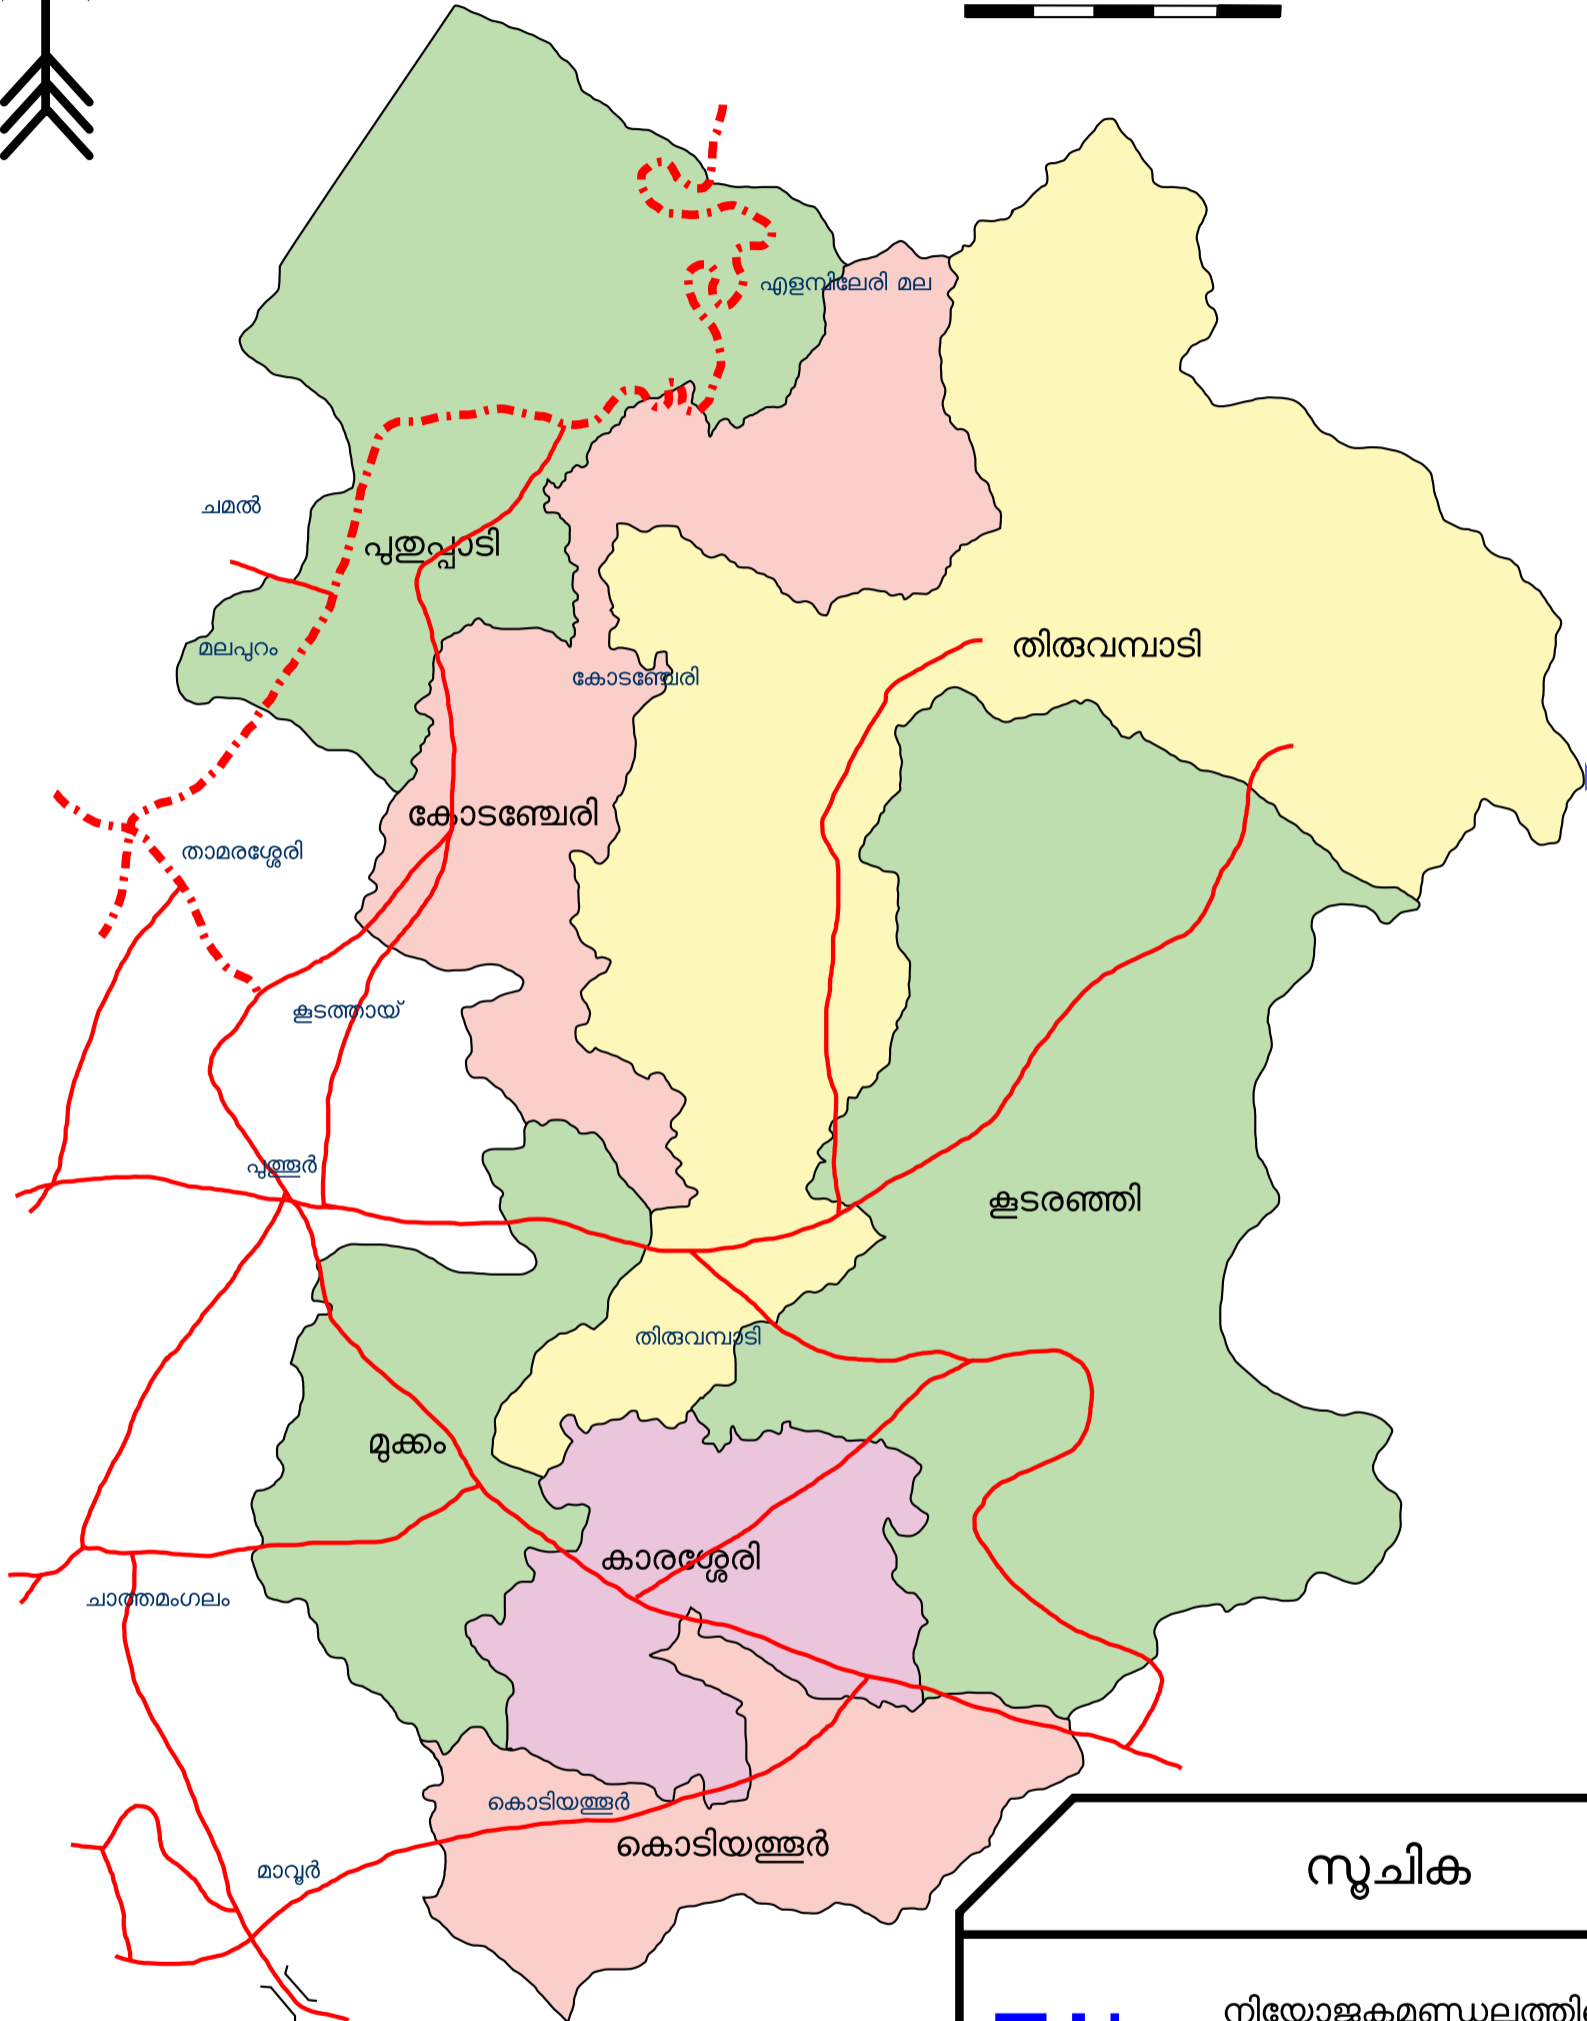

വടക്ക്

# തിരുവമ്പാടി നിയമസഭാ നിയോജക മണ്ഡലം

കോഴിക്കോടു് ജില്ല

കി.മീ. 1 2 3 4 5

## സൂചിക

-  നിയോജകമണ്ഡലത്തിന്റെ അതിർ
-  പുതുപ്പാടി ഗ്രാമ പഞ്ചായത്തിന്റെ പേര്
-  ഗ്രാമ പഞ്ചായത്തിന്റെ അതിർ
-  റോഡുകൾ
-  പുഴകൾ